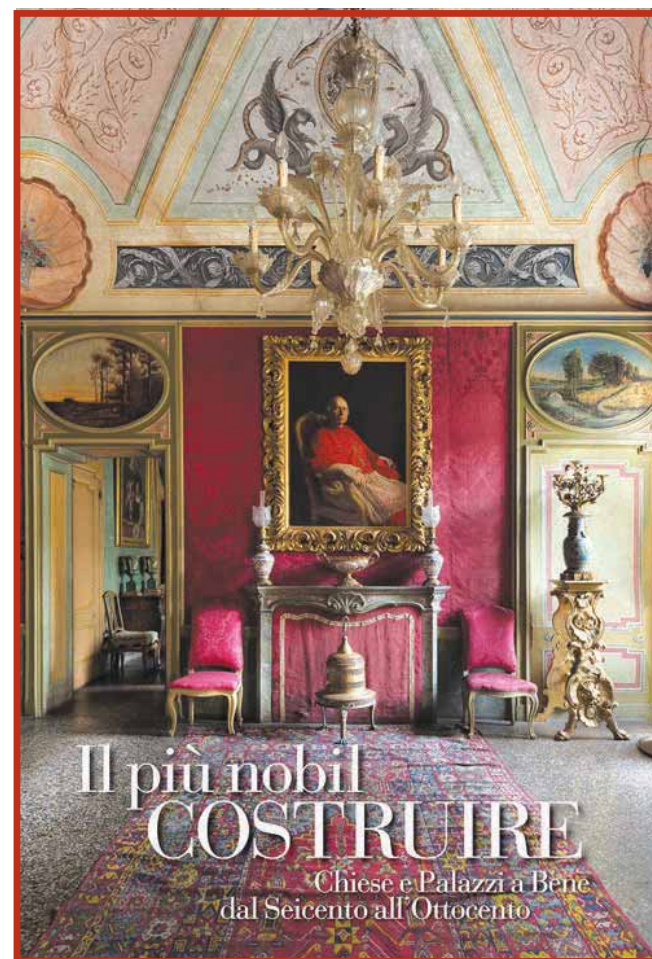

DOMENICA 15 DICEMBRE 2013

Cella della torre campanaria della Parrocchiale

ore 10,00 “Espressioni d’Arte..”

Rassegna di opere di Carla Ghisolfi

L’esposizione rimarrà aperta

tutte le domeniche sino al 23 febbraio 2014

Chiesa M.V. Assunta, frazione Podio di Bene

ore 15,00 **Presepe meccanico in miniatura,**

realizzazione artistica di Battista Manassero

I Presepi dei Disciplinanti Bianchi di Bene,
e quello meccanico della chiesa del Podio,

saranno visitabili

nei giorni festivi sino al 24 gennaio 2014

(ricorrenza della Beata Paola Gambarà Costa

Signora di Bene, Carrù e Trinità)

L'Associazione Culturale Amici di Bene - Onlus

porge

alle Autorità, ai Soci ed a tutti i Simpatizzanti

sinceri Auguri di Serene Feste Natalizie

ASSOCIAZIONE CULTURALE AMICI DI BENE - ONLUS

Volume d'Arte 2013

*ideato dall'architetto Pino Dell'Aquila
per gli Amici di Bene*