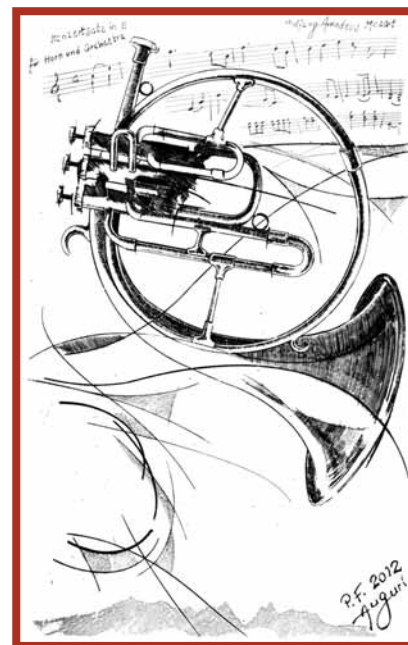

CITTÀ DI BENE VAGIENNA
CHIESA DEI DISCIPLINANTI BIANCHI

“SEGNI D'ARTE”
INCISIONI DI NINO BAUDINO
DAL 2 SETTEMBRE AL 4 NOVEMBRE 2012

ASSOCIAZIONE CULTURALE
AMICI DI BENE - ONLUS